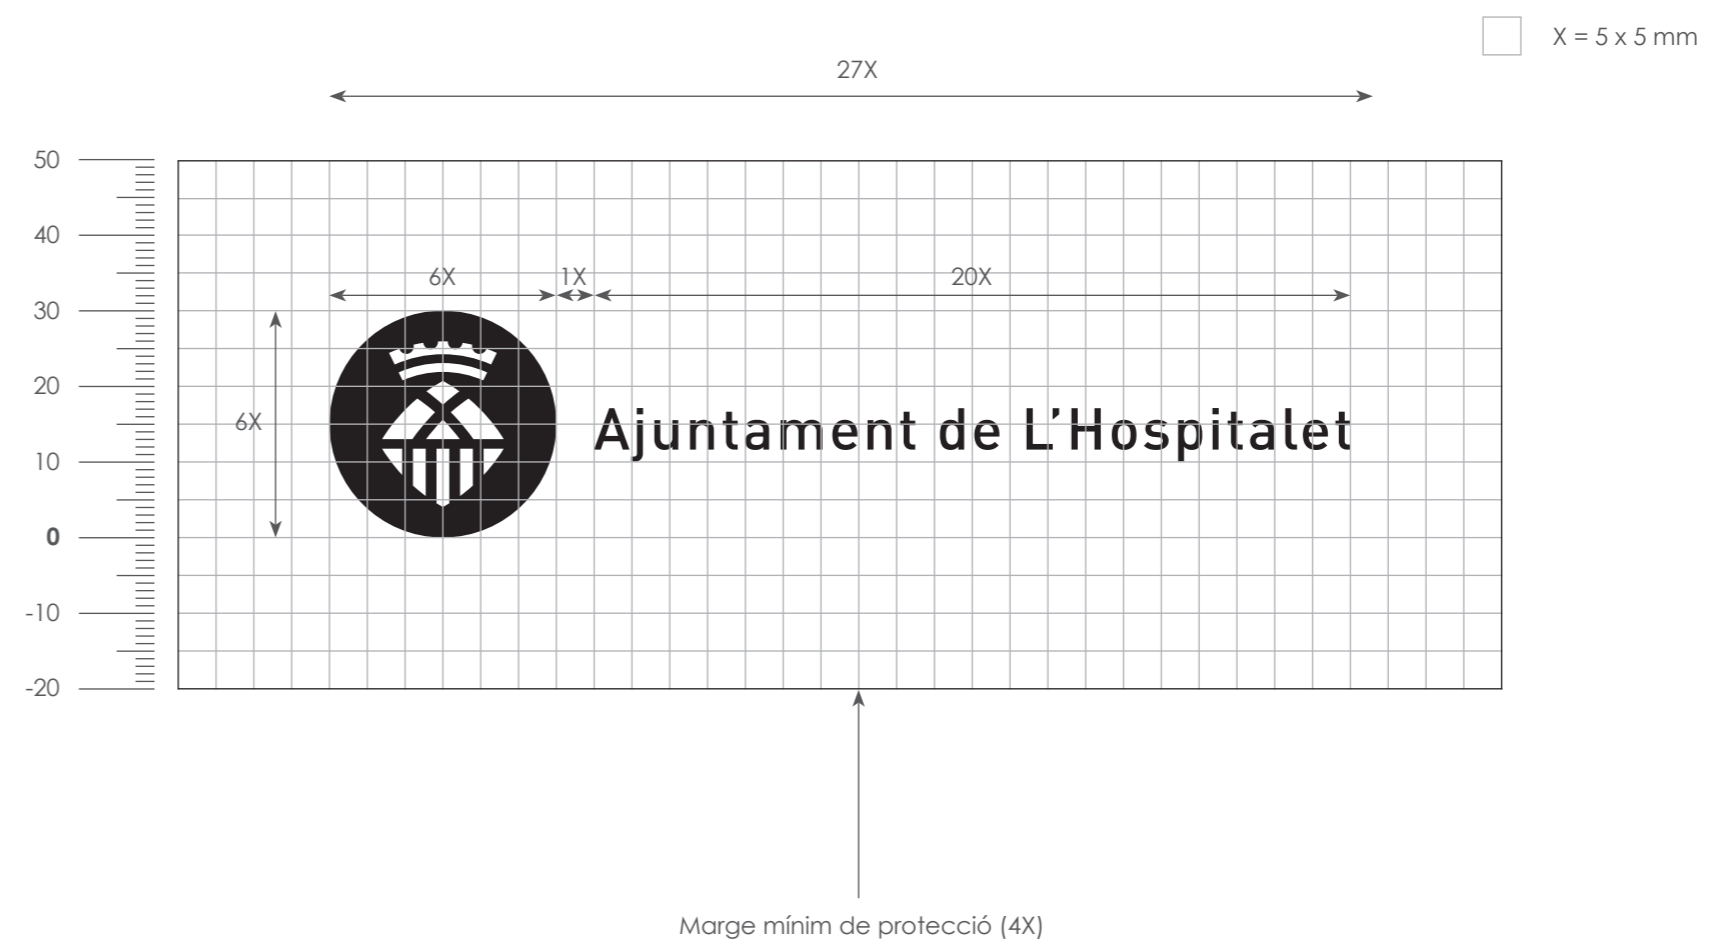

Ø 8,5 mm

Ø 8,5 mm

Manual de marca de l'Ajuntament de L'Hospitalet

1. Signes bàsics d'identitat visual

1.1. Logotip

1.1.1. Icona del logotip

1.1.1.1. Elements de la icona

1.1.2. El nom del logotip

1.1.3. Positiu i negatiu del logotip

1.1.4. Dimensió mínima del logotip

1.2. Arquitectura del logotip (interior + exterior)

1.3. Colors més context del logotip

1.4. Tipografies del logotip

1.1. Logotip

1.2. Arquitectura del logotip (interior + exterior)