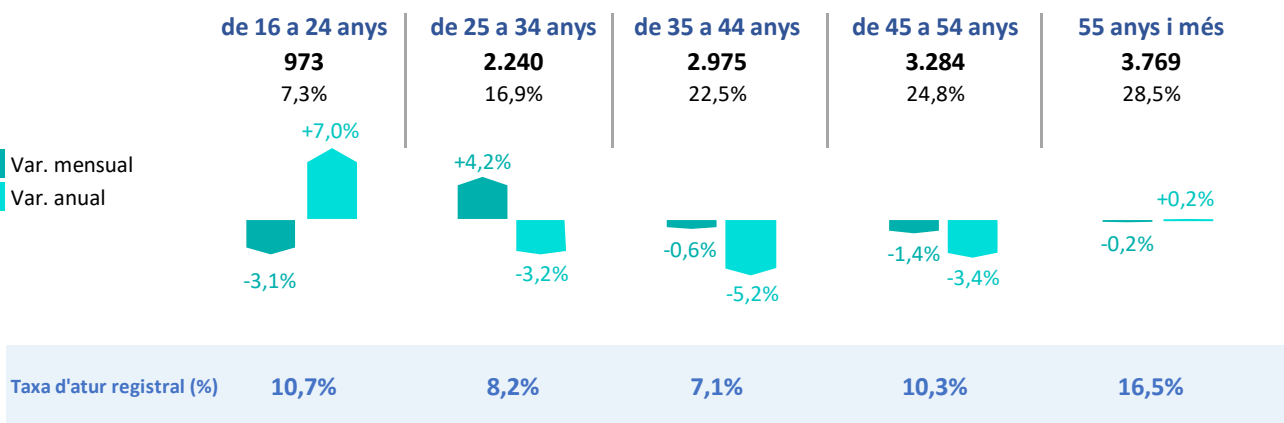

INFOATUR L'Hospitalet

JULIOL 2019

Aturats registrats

SEXE

EDAT

SECTORS

Evolució de l'atur als mesos de JULIOL

EVOLECCIÓ