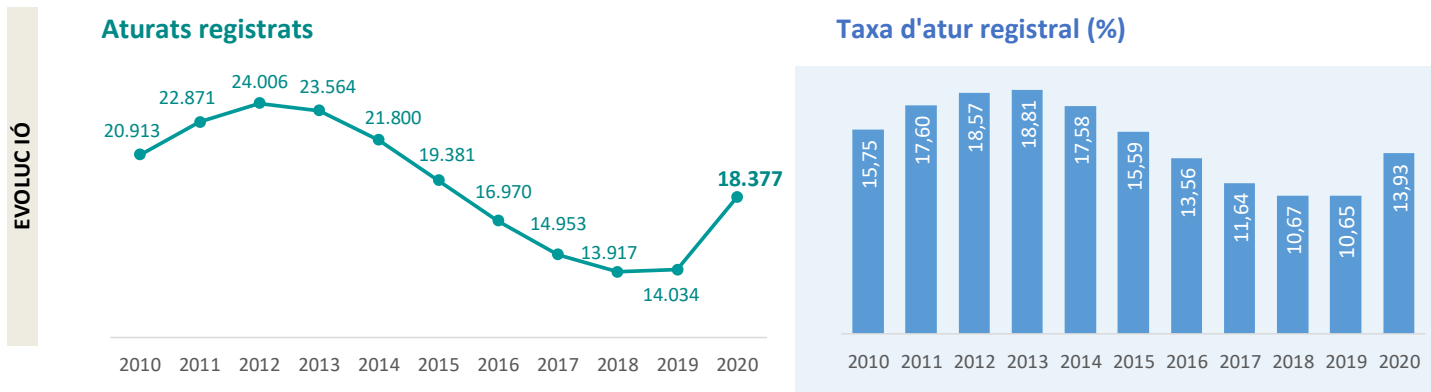

INFOATUR L'Hospitalet

OCTUBRE 2020

Aturats registrats

Evolució de l'atur als mesos de OCTUBRE

Font: Elaboració pròpia en base a dades de l'Observatori del Treball i Model Productiu de la Generalitat de Catalunya i Programa Hermes de la Diputació de Barcelona.