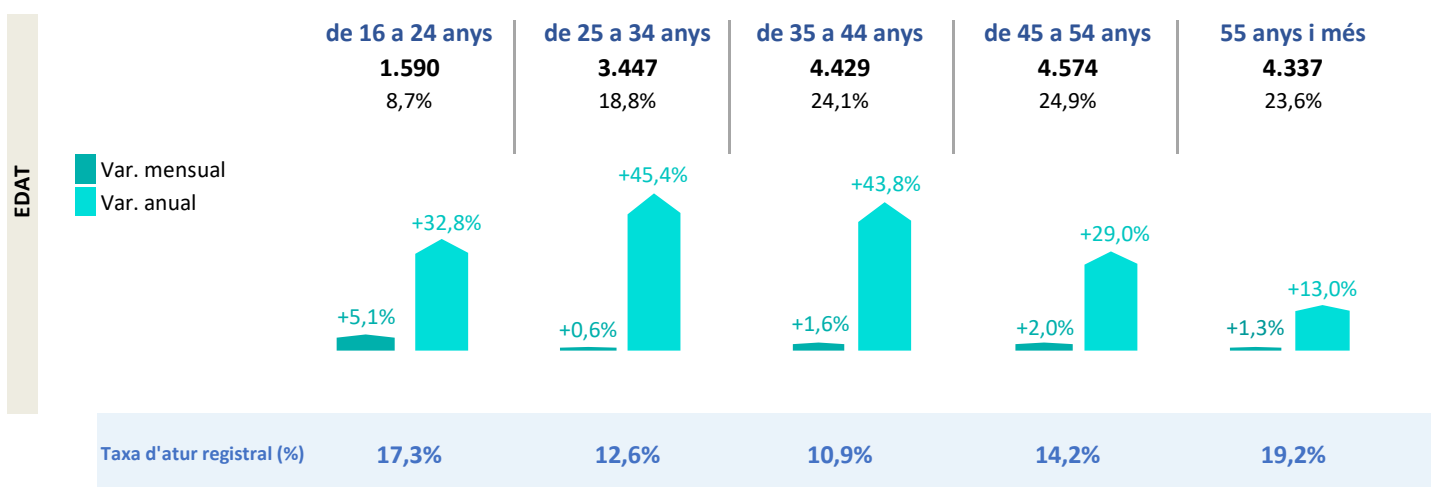

INFOATUR L'Hospitalet

OCTUBRE 2020

Aturats registrats

Evolució de l'atur als mesos de OCTUBRE

Font: Elaboració pròpia en base a dades de l'Observatori del Treball i Model Productiu de la Generalitat de Catalunya i Programa Hermes de la Diputació de Barcelona.