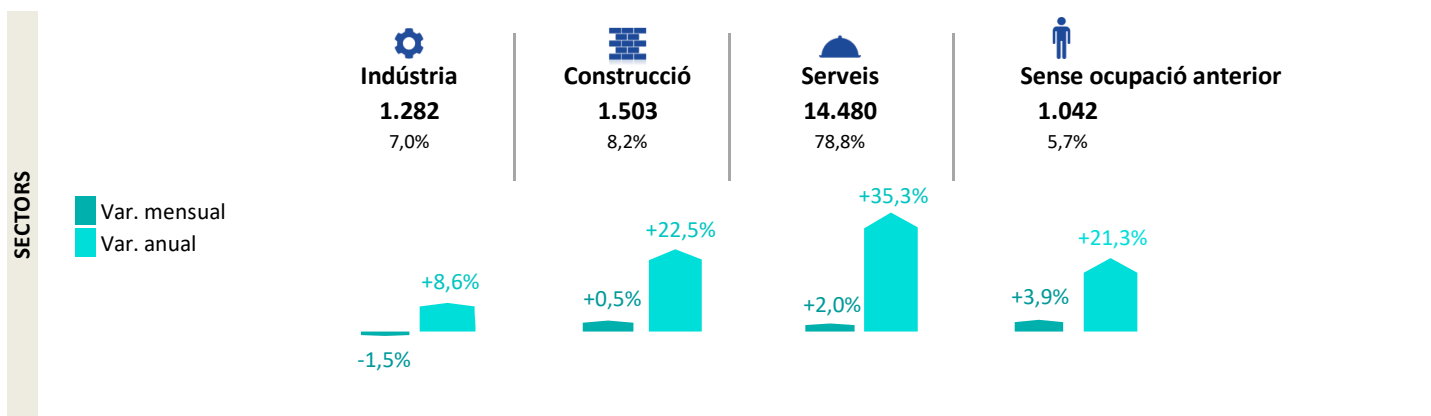

INFOATUR L'Hospitalet

OCTUBRE 2020

Aturats registrats

Evolució de l'atur als mesos de OCTUBRE

Font: Elaboració pròpia en base a dades de l'Observatori del Treball i Model Productiu de la Generalitat de Catalunya i Programa Hermes de la Diputació de Barcelona.