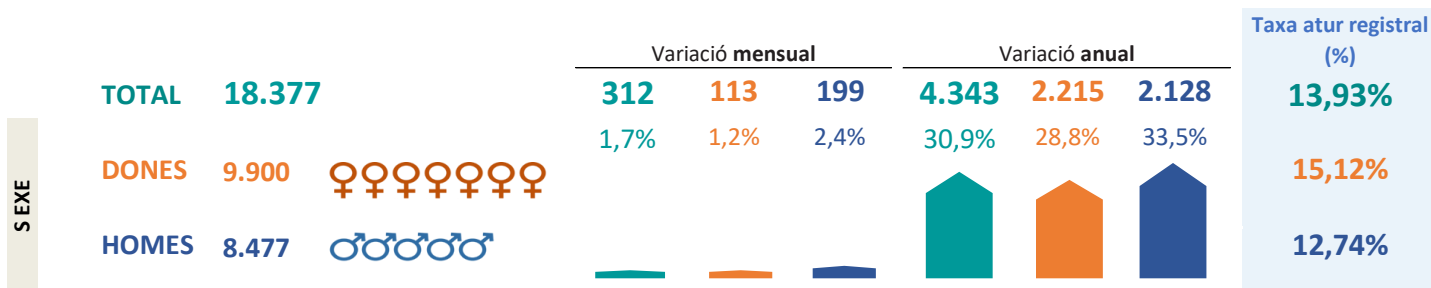

INFOATUR L'Hospitalet

OCTUBRE 2020

Aturats registrats

Evolució de l'atur als mesos de OCTUBRE

Font: Elaboració pròpia en base a dades de l'Observatori del Treball i Model Productiu de la Generalitat de Catalunya i Programa Hermes de la Diputació de Barcelona.