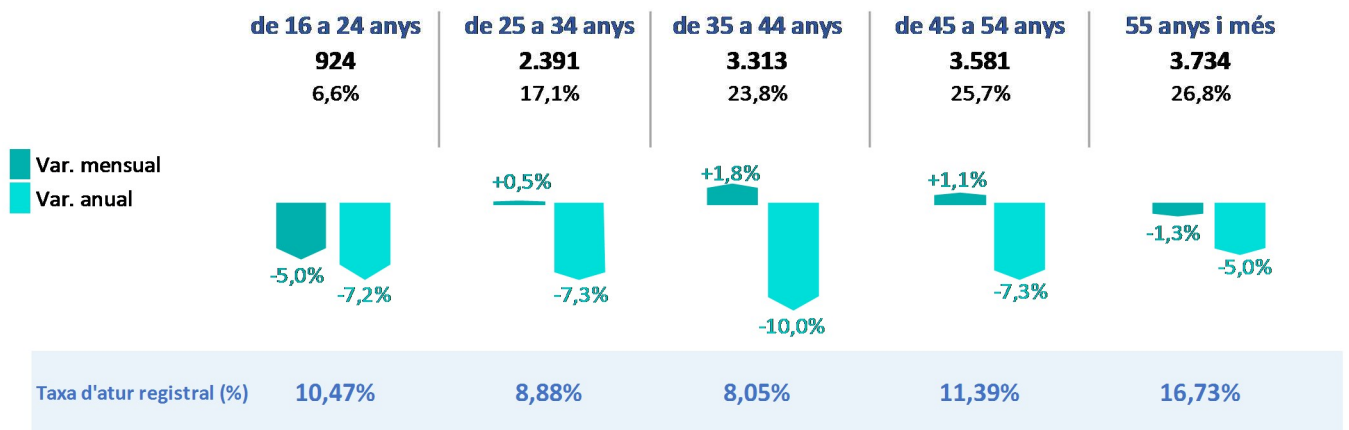

INFOATUR L'Hospitalet

DESEMBRE 2018

Aturats registrats

Evolució de l'atur als mesos de **DESEMBRE**

Aturats registrats

Taxa d'atur registral (%)