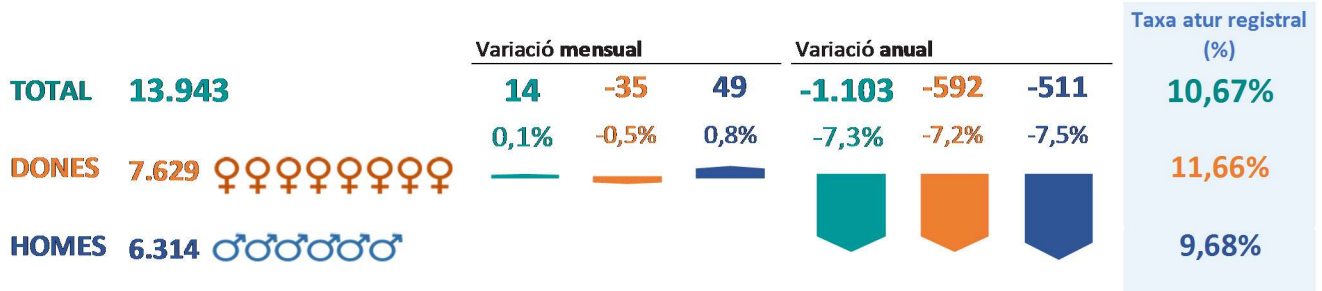

INFOATUR L'Hospitalet

DESEMBRE 2018

Aturats registrats

Evolució de l'atur als mesos de **DESEMBRE**

Aturats registrats

Taxa d'atur registral (%)