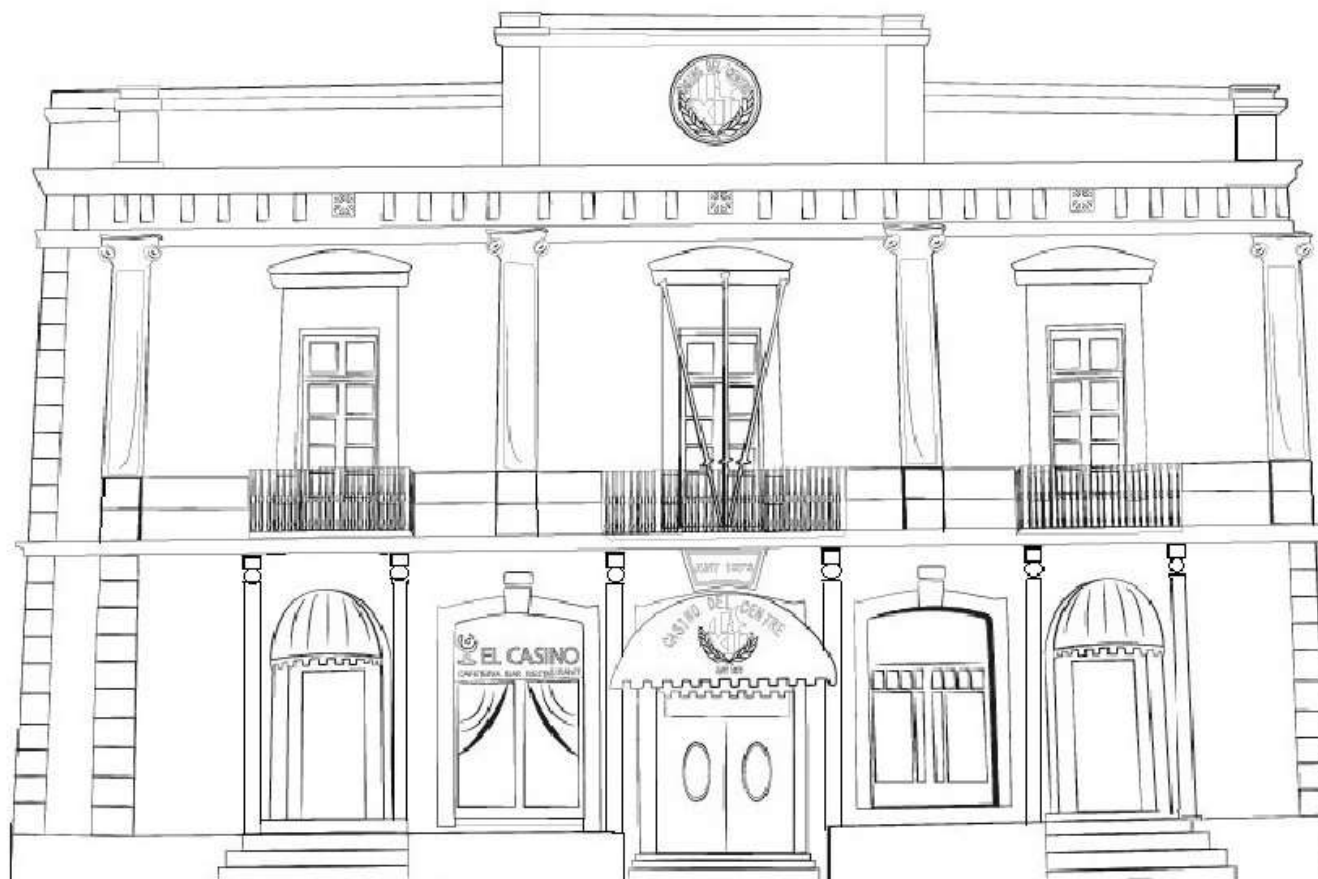

## 22. Casino del Centre (1874)

c. d'Enric Prat de la Riba, 337-339

#Joemquedoacasa #Enbonacompanyia

Districte I – Centre – L'Hospitalet de Llobregat #CulturaLH #PatrimoniLH #Museumsandchill