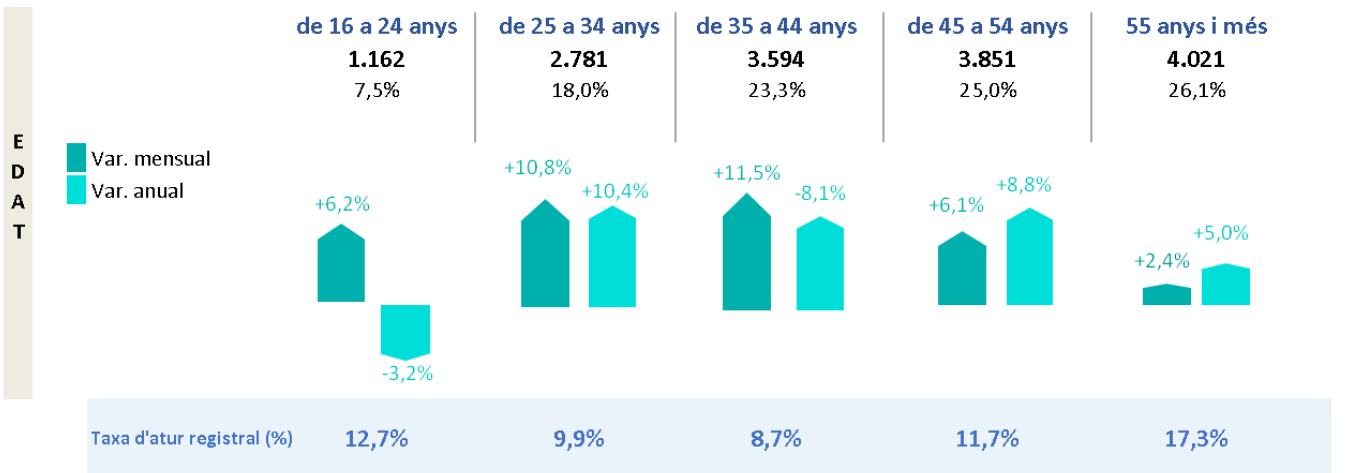

INFOATUR L'Hospitalet

MARÇ 2020

A turats registrats

Evolució de l'atur als mesos de MARÇ

Font: Elaboració pròpia en base a dades de l'Observatori del Treball i Model Productiu de la Generalitat de Catalunya i l'Hemes de la Diputació de Barcelona.