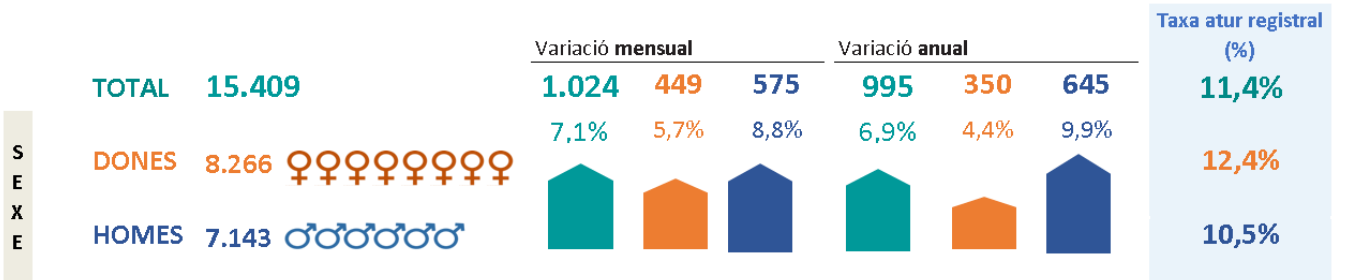

INFOATUR L'Hospitalet

MARÇ 2020

A turats registrats

Evolució de l'atur als mesos de MARÇ

Font: Elaboració pròpia en base a dades de l'Observatori del Treball i Model Productiu de la Generalitat de Catalunya i l'Hemes de la Diputació de Barcelona.