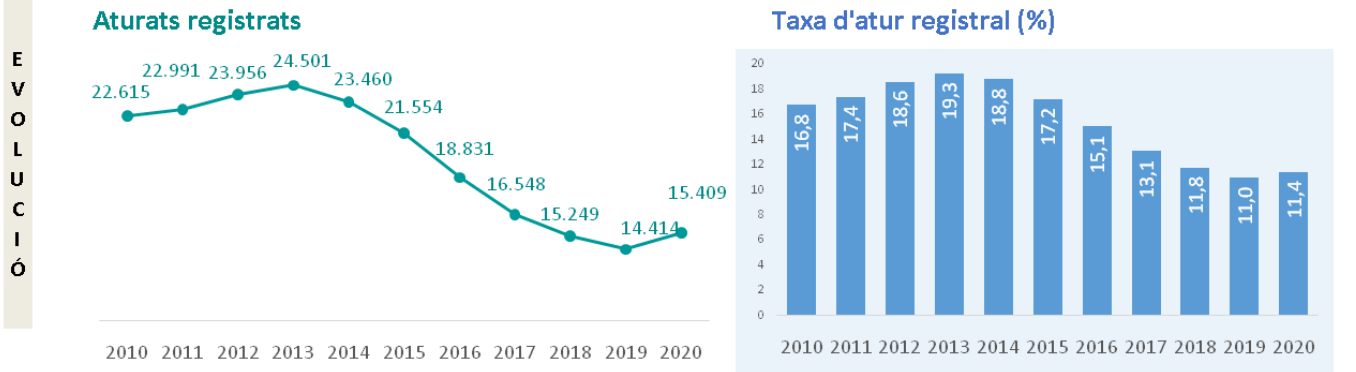

INFOATUR L'Hospitalet

MARÇ 2020

A turats registrats

Evolució de l'atur als mesos de MARÇ

Font: Elaboració pròpia en base a dades de l'Observatori del Treball i Model Productiu de la Generalitat de Catalunya i l'Hemes de la Diputació de Barcelona.