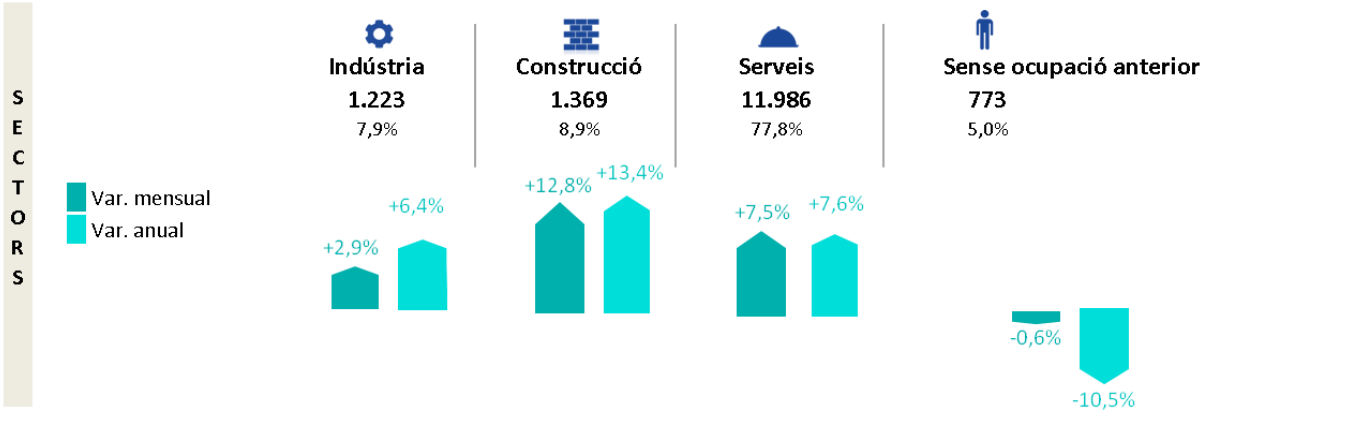

INFOATUR L'Hospitalet

MARÇ 2020

A turats registrats

Evolució de l'atur als mesos de MARÇ

Font: Elaboració pròpia en base a dades de l'Observatori del Treball i Model Productiu de la Generalitat de Catalunya i l'Hemes de la Diputació de Barcelona.