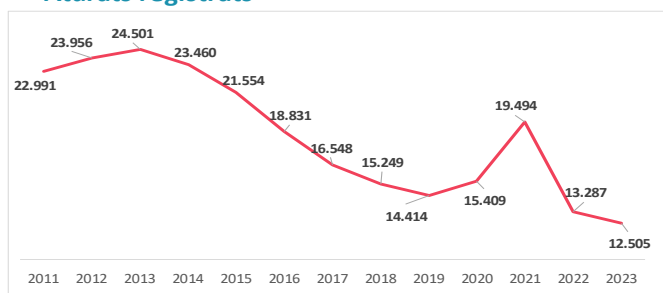

Evolució de l'atur als mesos de MARÇ

Aturats registrats