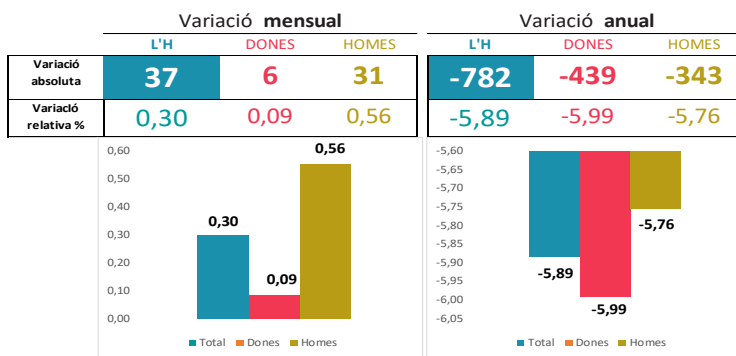

## Aturats registrats

**TOTAL LH 12.505**

**DONES 6.889** ♀

**HOMES 5.616** ♂

Taxa atur registral (%)

**9,92**

**11,03** ♀

**9,82** ♂