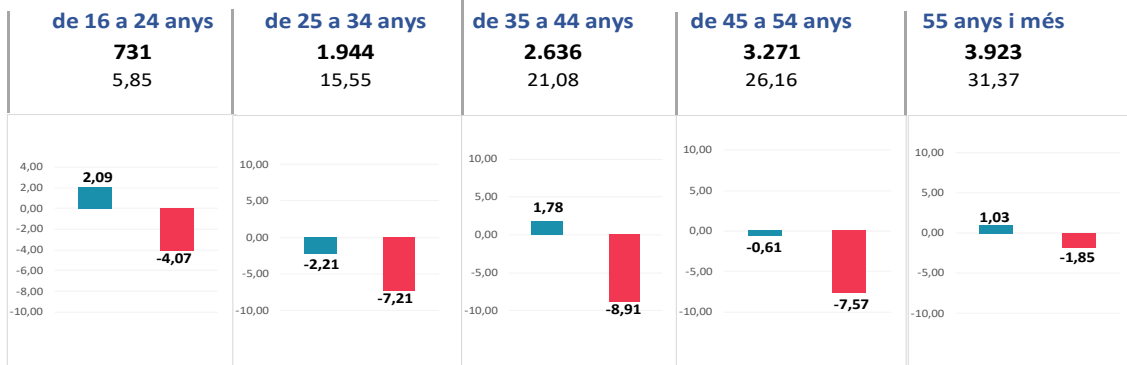

## Aturats registrats

**TOTAL LH 12.505**

**DONES 6.889** ♀

**HOMES 5.616** ♂

Taxa atur registral (%)

**9,92**

**11,03** ♀

**9,82** ♂

Atur Registrat % Sobre Total

■ Var. mensual  
■ Var. anual

Taxa d'atur registral (%) **8,79**   **7,49**   **6,81**   **10,59**   **17,64**

Atur Registrat % Sobre Total

■ Var. mensual  
■ Var. anual