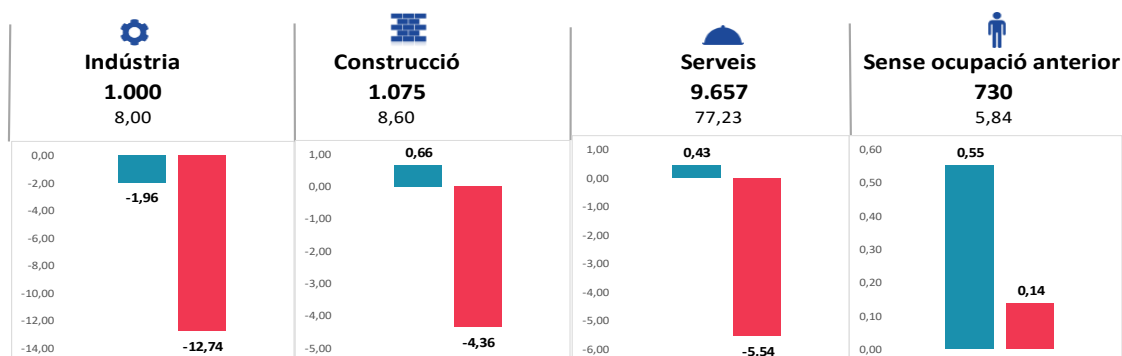

## Aturats registrats

**TOTAL LH 12.505**

**DONES 6.889** ♀

**HOMES 5.616** ♂

Taxa atur registral (%)

**9,92**

**11,03** ♀

**9,82** ♂

Atur Registrat % Sobre Total

■ Var. mensual  
■ Var. anual

Taxa d'atur registral (%) **8,79**   **7,49**   **6,81**   **10,59**   **17,64**

Atur Registrat % Sobre Total

■ Var. mensual  
■ Var. anual