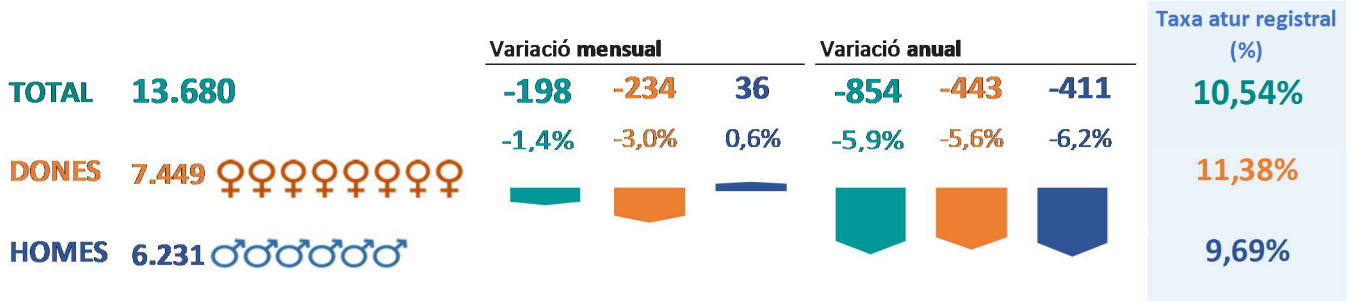

INFOATUR L'Hospitalet

SETEMBRE 2018

A turats registrats

SEXE

EDAT

SECTORS

EVOLUCIÓ

Evolució de l'atur als mesos de SETEMBRE

Aturats registrats

Taxa d'atur registral (%)