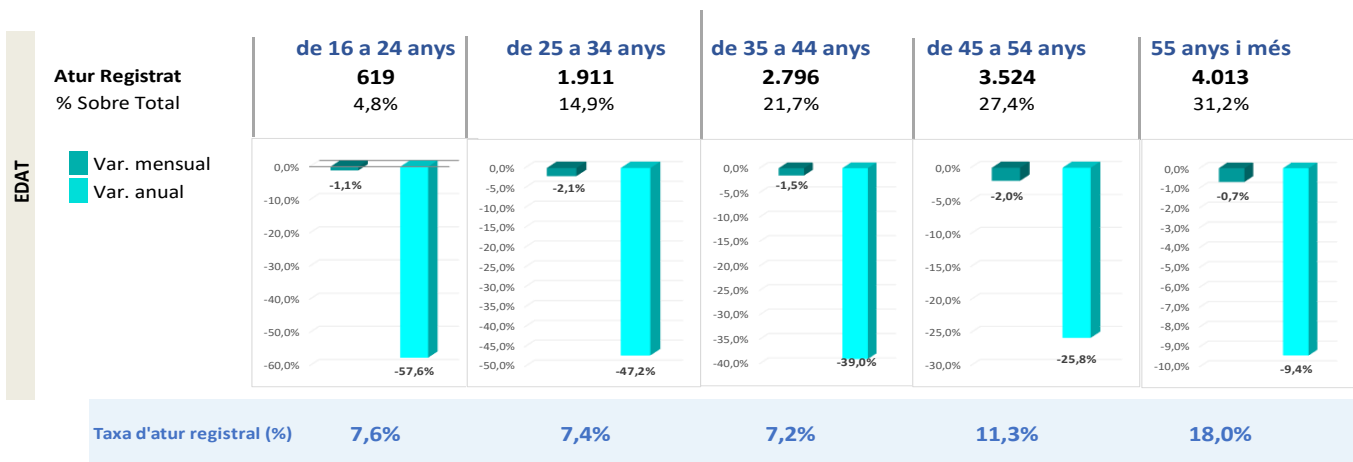

INFOATUR L'Hospitalet

DESEMBRE 2021

Aturats registrats

Distribució dels aturats per grups d'edat

Evolució de l'atur als mesos de DESEMBRE