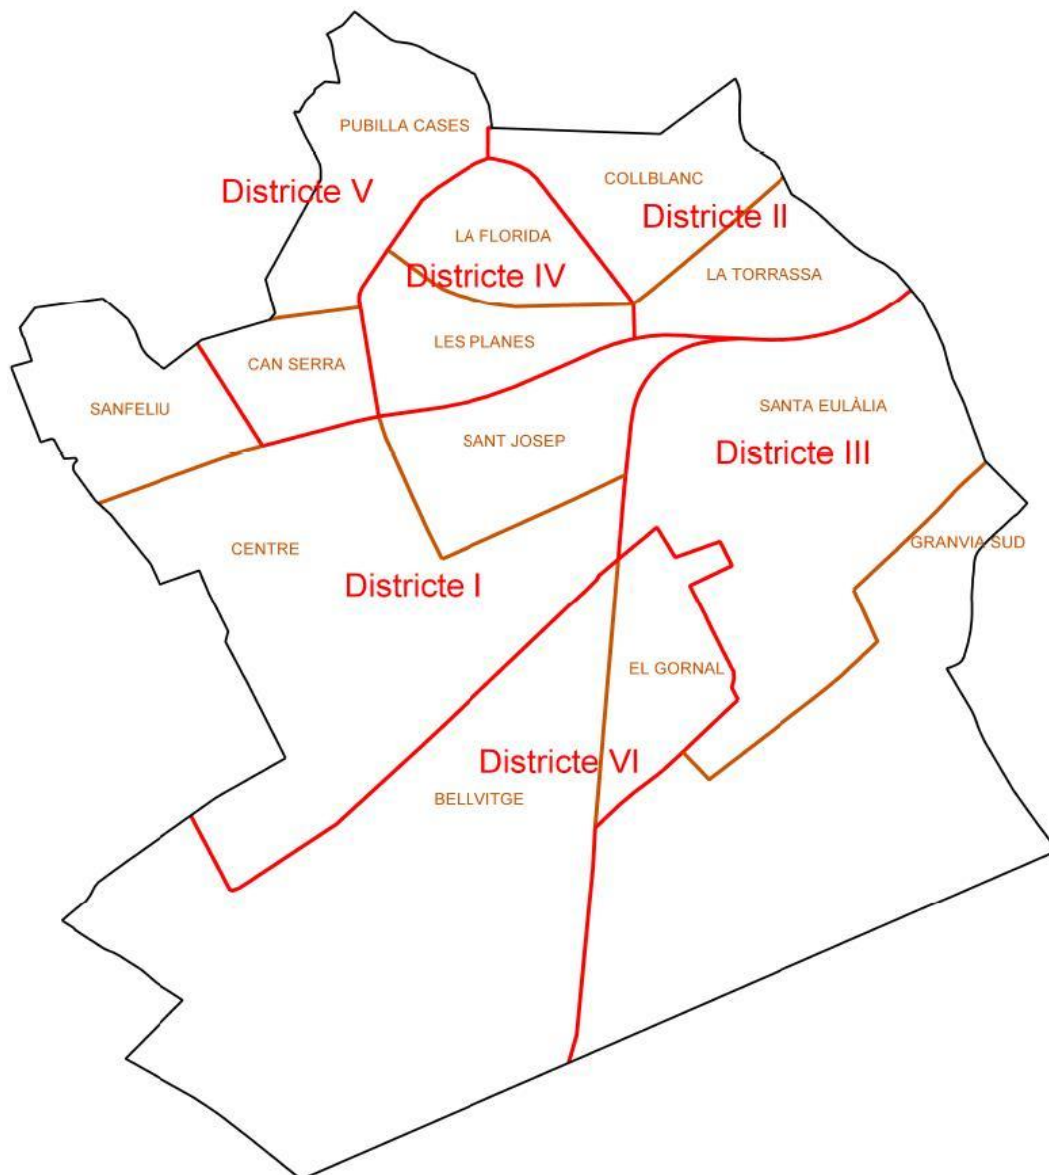

TERRITORI

Territorio

1. DISTRIBUCIÓ DEL TERRITORI

Distribución del territorio

1.1. Situació i altitud

Situación y altitud

Situació			
Latitud N	41° 21' 33"	Longitud E	2° 6' 46"
Altitud			
Bellvitge, el Gornal i Granvia Sud			4-8 metres
Centre, Sant Josep, les Planes i Santa Eulàlia			8-20 metres
Sanfeliu, Can Serra, Pubilla Cases, la Florida, la Torrassa i Collblanc			20-90 metres

1.2. Localització dels districtes i dels barris en el plànol

Localización de los distritos y de los barrios en el plano

Font: Cartografia de la Ciutat. Ajuntament de L'Hospitalet
Fuente: Cartografía de la Ciudad. Ayuntamiento de L'Hospitalet