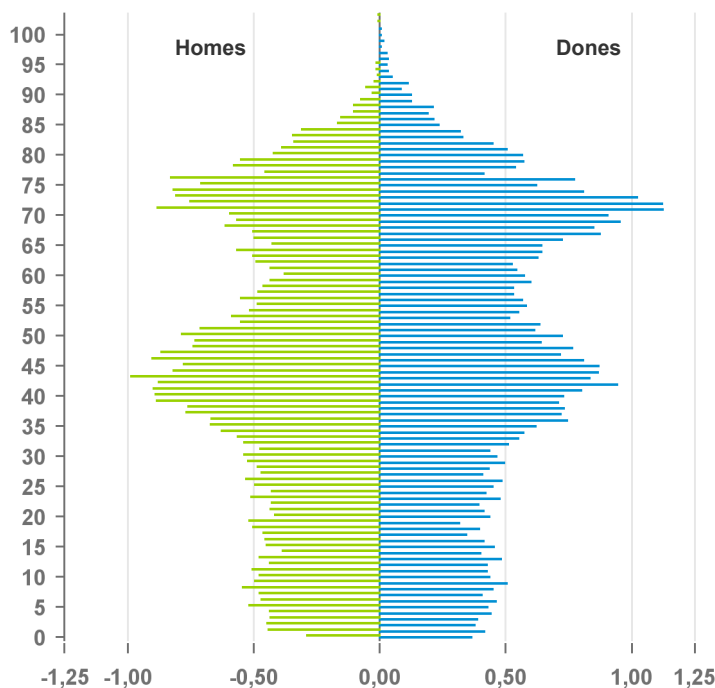

## Informació del barri del Bellvitge de la ciutat de l'Hospitalet

Any 2016

Superfície: 2,8 Km2. Forma part del Districte VI.

## Població

Habitants:	<b>24.737</b>
Densitat h/Km2:	8.842
Taxa creixement respecte any anterior:	-0,14%
Variació anual de la població:	-34

## Estructura de la població

Grups d'edat	Total	H	D
0-2 anys	576	290	286
3-16 anys	3.131	1.620	1.511
17-24 anys	1.704	914	790
25-49 anys	8.349	4.321	4.028
50-64 anys	4.124	1.959	2.165
65-79 anys	5.320	2.367	2.953
80 i +	1.533	627	906
<b>Total</b>	<b>24.737</b>	<b>12.098</b>	<b>12.639</b>
Edat mitjana de la població	45,74		