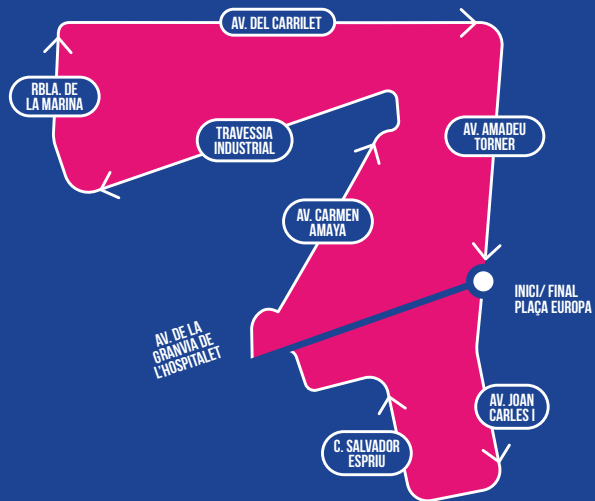

SORTIDA A LES 11 H

Passejada popular de vehicles sense motor

Passejada per circuit urbà amb qualsevol vehicle sense motor (bicicleta, patins, patinet, *handbike*...).

- ➔ **Sortida i arribada:** a la plaça d'Europa.
- ➔ **Recorregut:** 8 km. Accessible a tothom.

Els menors d'edat hauran d'anar acompanyats d'un adult. És obligatori l'ús del casc.

A l'arribada hi haurà un espai d'estacionament de bicicletes i patinets disponible tota la jornada.

Hi **col·laboren:** Club Ciclista Barri Sanfeliu, Club Ciclista Corbike i Consell Esportiu de L'Hospitalet

FESTES DE PRIMAVERA

L'HOSPITALET

23-26
ABRIL
2026

OBJECTIUS DE DESENVOLUPAMENT SOSTENIBLE:

ENRODA'T
FESTA ESPORTIVA
A L'HOSPITALET

Diumenge
26 D'ABRIL DE 2026

A partir de les 10 h
a la plaça d'Europa

Activitats lúdiques i esportives a l'aire lliure obertes a tots els públics

No cal inscripció prèvia
Més informació a www.l-h.cat/esports