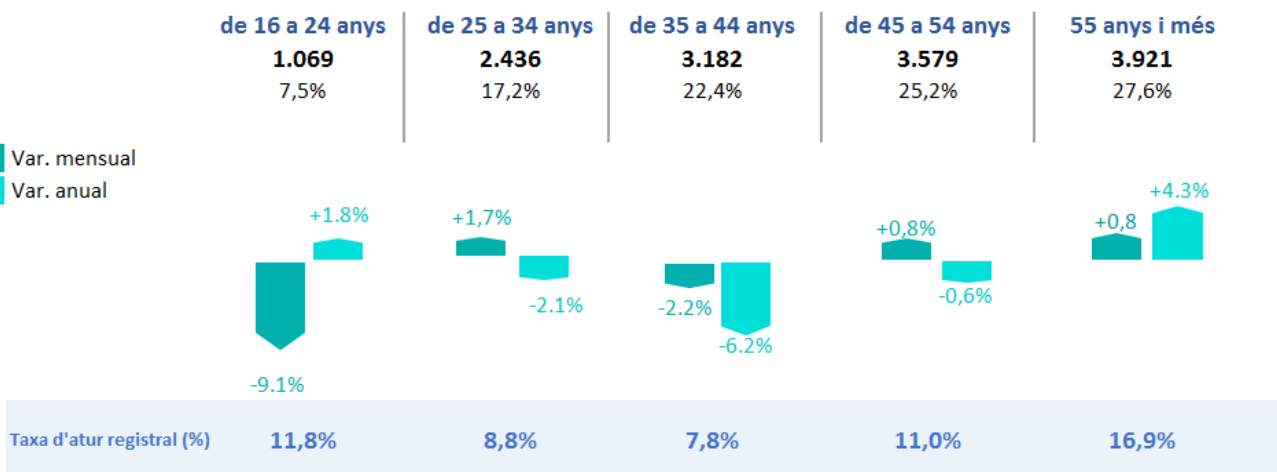

INFOATUR L'Hospitalet

GENER 2020

Aturats registrats

SEXE

EDAT

SECTORS

Evolució de l'atur als mesos de DESEMBRE

EVOLUCIÓ