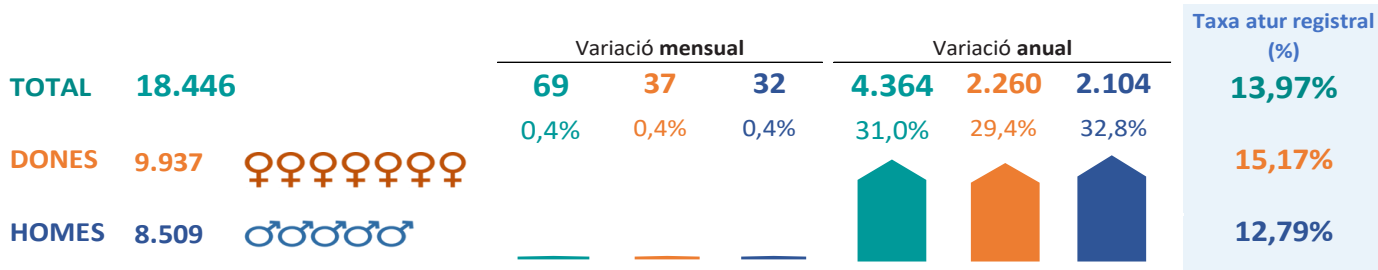

INFOATUR L'Hospitalet

NOVEMBRE 2020

A turats registrats

SEXE

EDAT

SECTORS

EVOLUCIÓ

Evolució de l'atur als mesos de NOVEMBRE