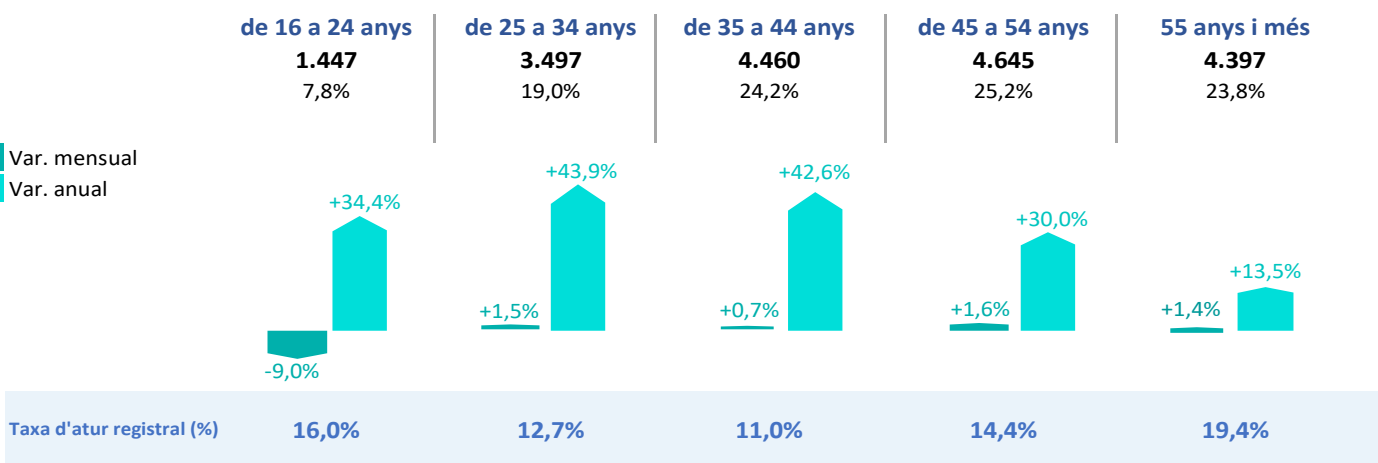

INFOATUR L'Hospitalet

NOVEMBRE 2020

A turats registrats

SEXE

EDAT

SECTORS

EVOLUCIÓ

Evolució de l'atur als mesos de NOVEMBRE