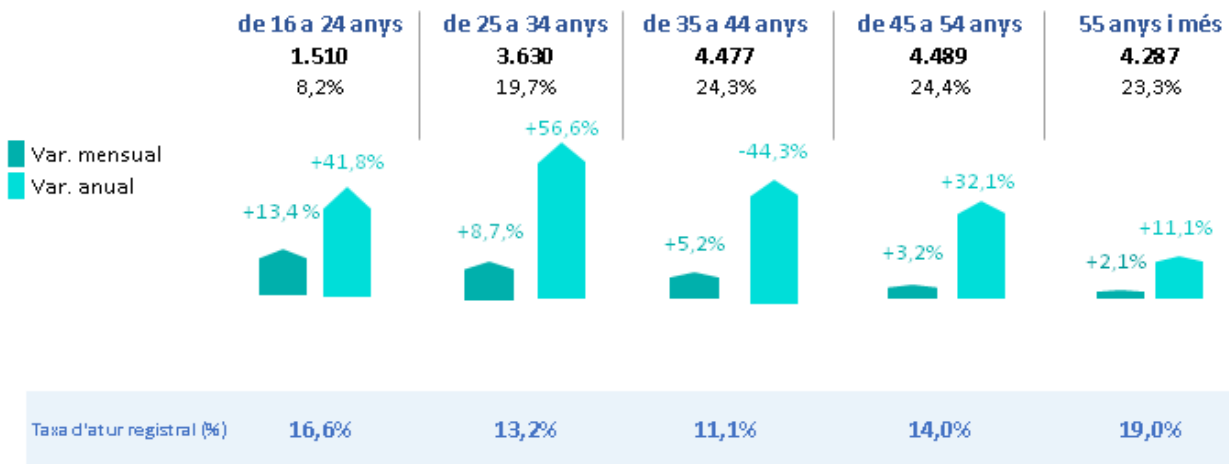

INFOATUR L'Hospitalet

MAIG 2020

Aturats registrats

Evolució de l'atur als mesos de MAIG

Aturats registrats

Taxa d'atur registral (%)