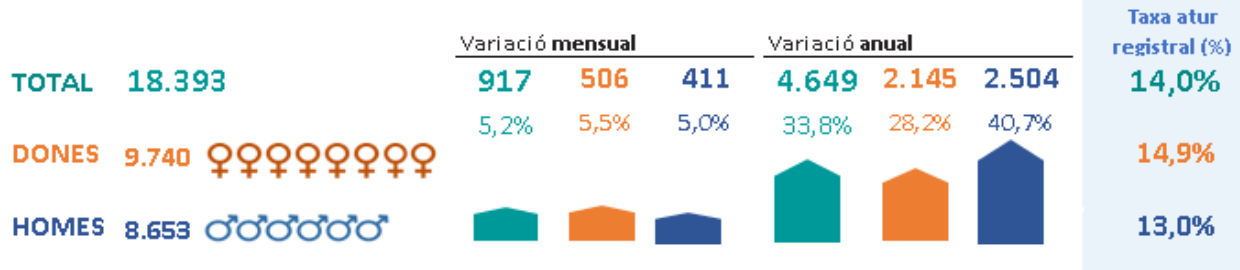

INFOATUR L'Hospitalet

MAIG 2020

Aturats registrats

Evolució de l'atur als mesos de MAIG

Aturats registrats

Taxa d'atur registral (%)