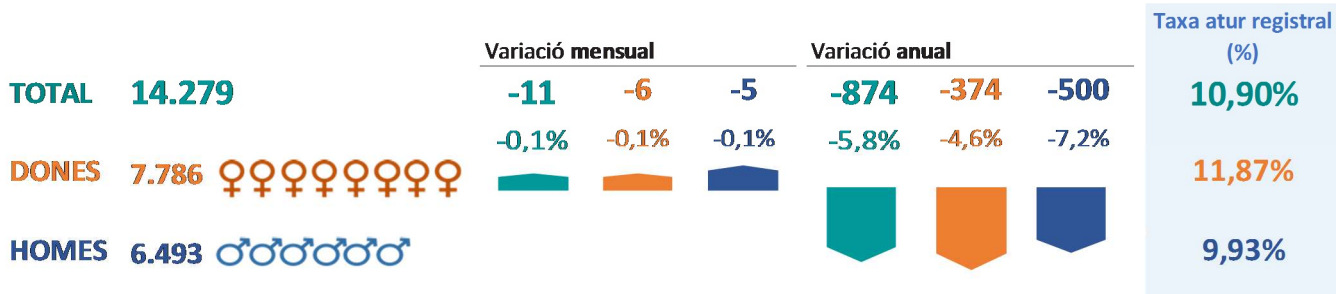

INFOATUR L'Hospitalet

FEBRER 2019

A turats registrats

SEXE

EDAT

SECTORS

Evolució de l'atur als mesos de FEBRER

EVOLOCIÓ

Aturats registrats

Taxa d'atur registral (%)