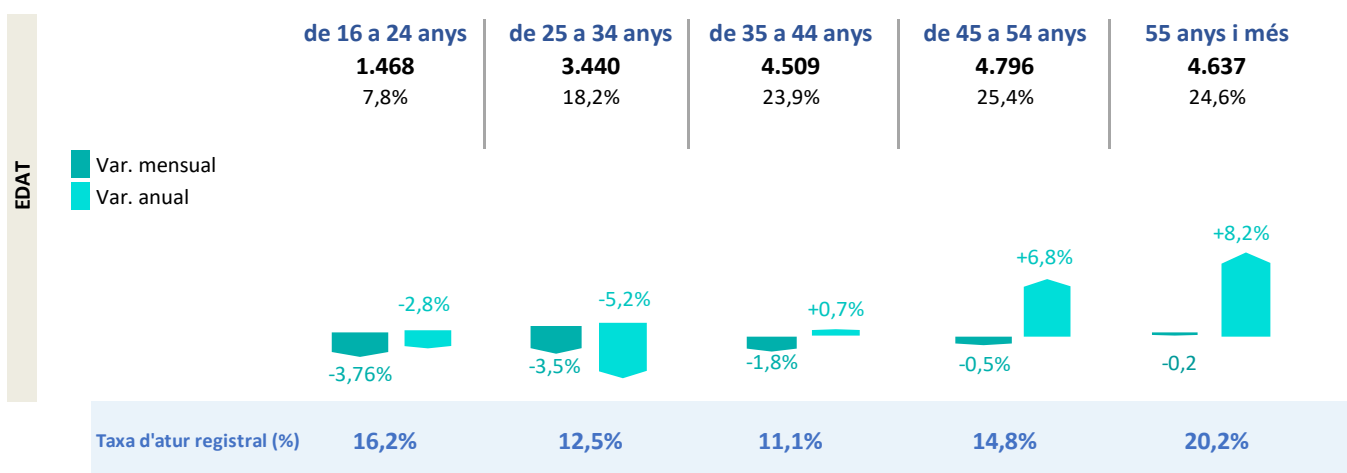

INFOATUR L'Hospitalet

MAIG 2021

Aturats registrats

Evolució de l'atur als mesos de MAIG

Font: Elaboració pròpia en base a dades de l'Observatori del Treball i Model Productiu de la Generalitat de Catalunya i Programa Hermes de la Diputació de Barcelona.