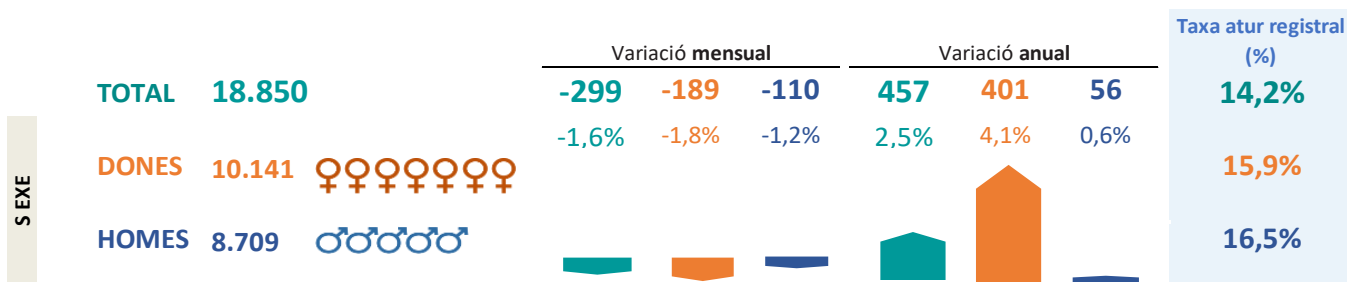

INFOATUR L'Hospitalet

MAIG 2021

Aturats registrats

Evolució de l'atur als mesos de MAIG

Font: Elaboració pròpia en base a dades de l'Observatori del Treball i Model Productiu de la Generalitat de Catalunya i Programa Hermes de la Diputació de Barcelona.