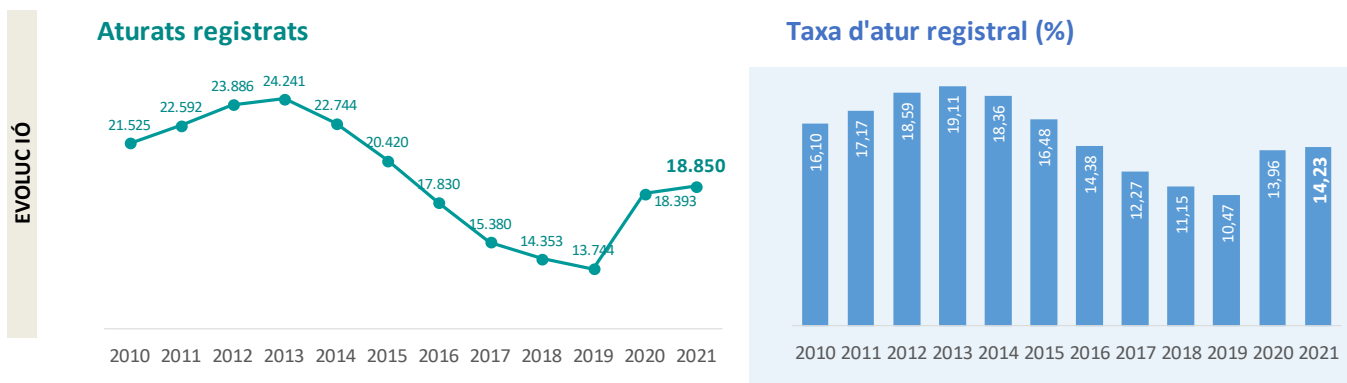

INFOATUR L'Hospitalet

MAIG 2021

Aturats registrats

Evolució de l'atur als mesos de MAIG

Font: Elaboració pròpia en base a dades de l'Observatori del Treball i Model Productiu de la Generalitat de Catalunya i Programa Hermes de la Diputació de Barcelona.