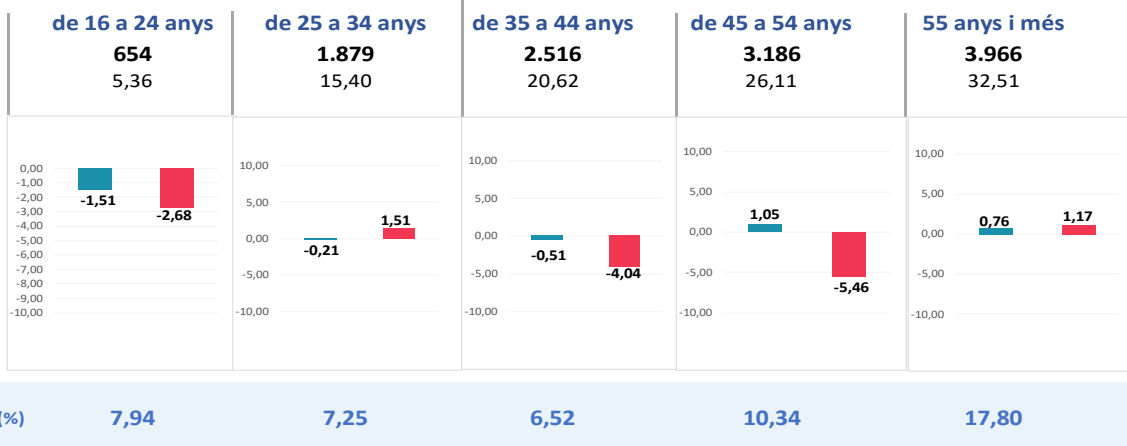

INFOATUR L'Hospitalet

MAIG 2023

Aturats registrats

TOTAL LH 12.201

DONES 6.783 ♀

HOMES 5.418 ♂

Taxa atur registrat (%)

9,70

10,88 ♀

8,54 ♂

Atur Registrat % Sobre Total

Var. mensual
Var. anual

Atur Registrat % Sobre Total

Var. mensual
Var. anual

Evolució de l'atur als mesos de MAIG

Aturats registrats

Taxa d'atur registrat (%)