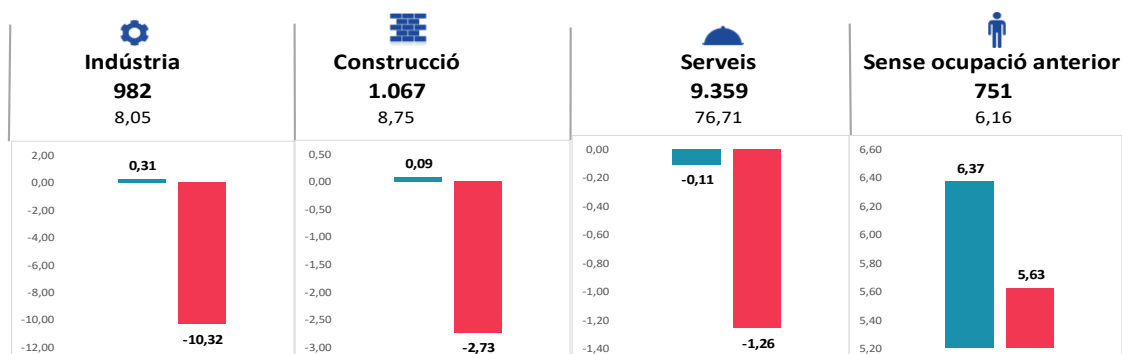

Atur Registrat % Sobre Total

Var. mensual
Var. anual