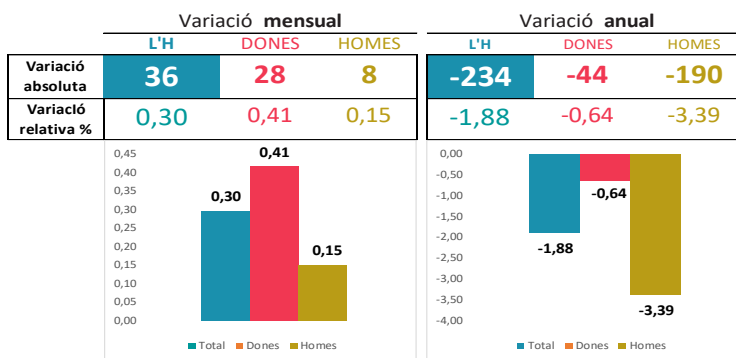

## Aturats registrats

**TOTAL LH 12.201**

**DONES 6.783** ♀

**HOMES 5.418** ♂

Taxa atur registrat (%)

**9,70**

**10,88** ♀

**8,54** ♂