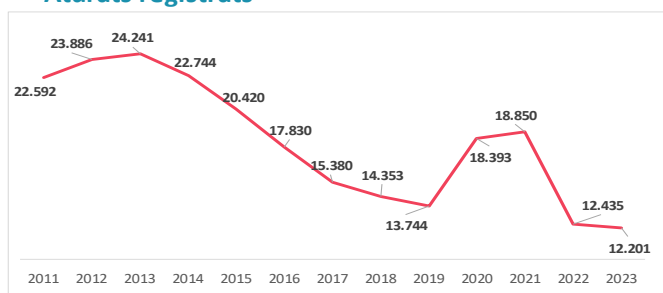

Evolució de l'atur als mesos de MAIG

Aturats registrats