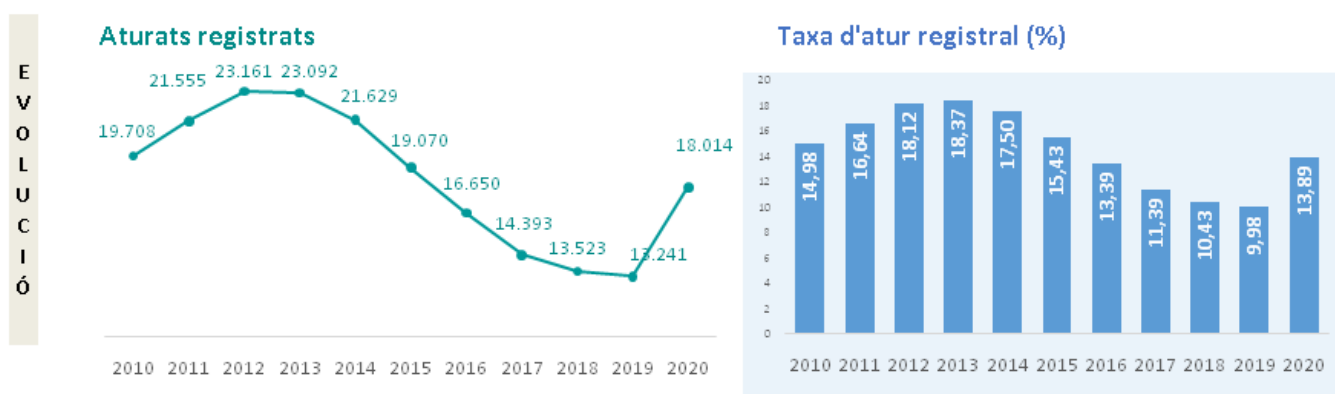

INFOATUR L'Hospitalet

JULIOL 2020

Aturats registrats

Evolució de l'atur als mesos de JULIOL

Font: Elaboració pròpia en base a dades de l'Observatori del Treball i Model Productiu de la Generalitat de Catalunya i Programa Hermes de la Diputació de Barcelona.