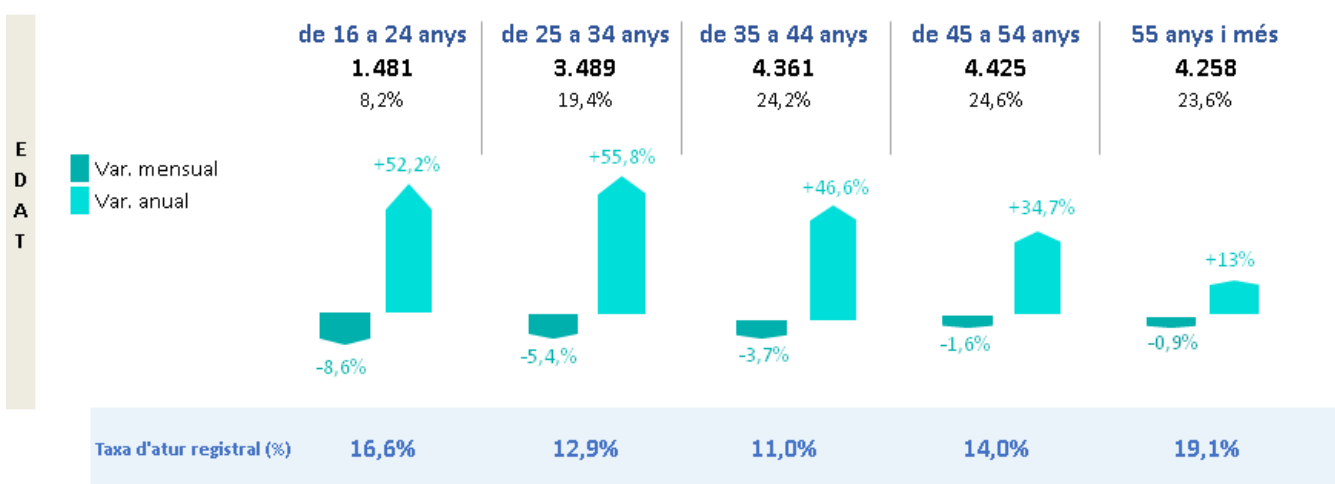

INFOATUR L'Hospitalet

JULIOL 2020

Aturats registrats

Evolució de l'atur als mesos de JULIOL

Font: Elaboració pròpia en base a dades de l'Observatori del Treball i Model Productiu de la Generalitat de Catalunya i Programa Hermes de la Diputació de Barcelona.