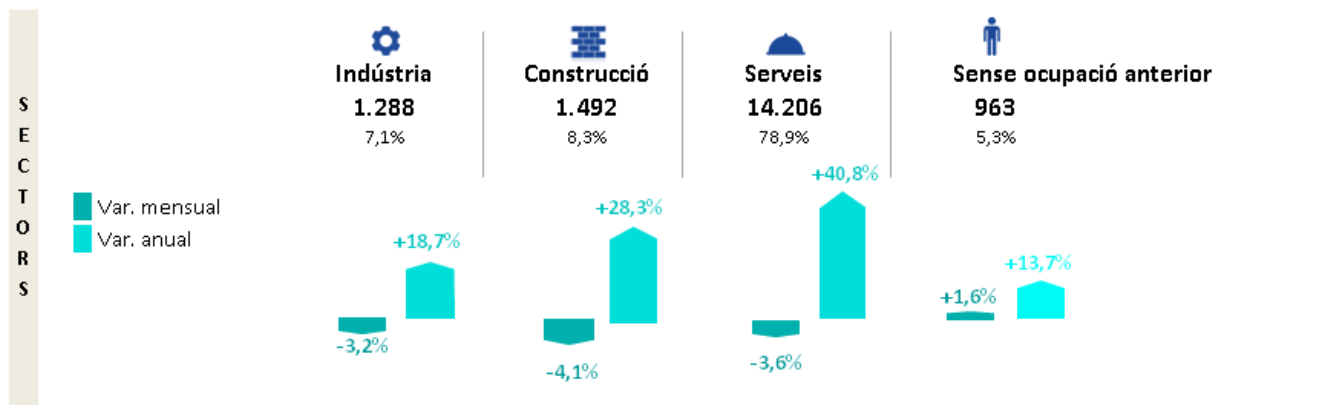

INFOATUR L'Hospitalet

JULIOL 2020

Aturats registrats

Evolució de l'atur als mesos de JULIOL

Font: Elaboració pròpia en base a dades de l'Observatori del Treball i Model Productiu de la Generalitat de Catalunya i Programa Hermes de la Diputació de Barcelona.