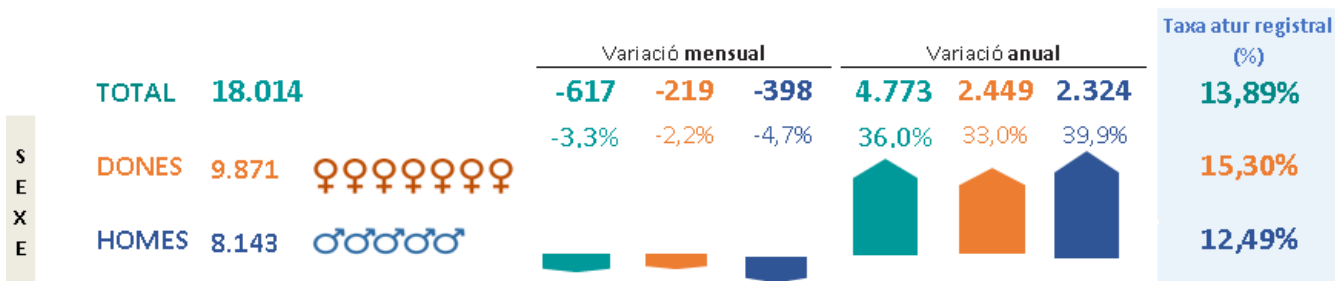

INFOATUR L'Hospitalet

JULIOL 2020

Aturats registrats

Evolució de l'atur als mesos de JULIOL

Font: Elaboració pròpia en base a dades de l'Observatori del Treball i Model Productiu de la Generalitat de Catalunya i Programa Hermes de la Diputació de Barcelona.