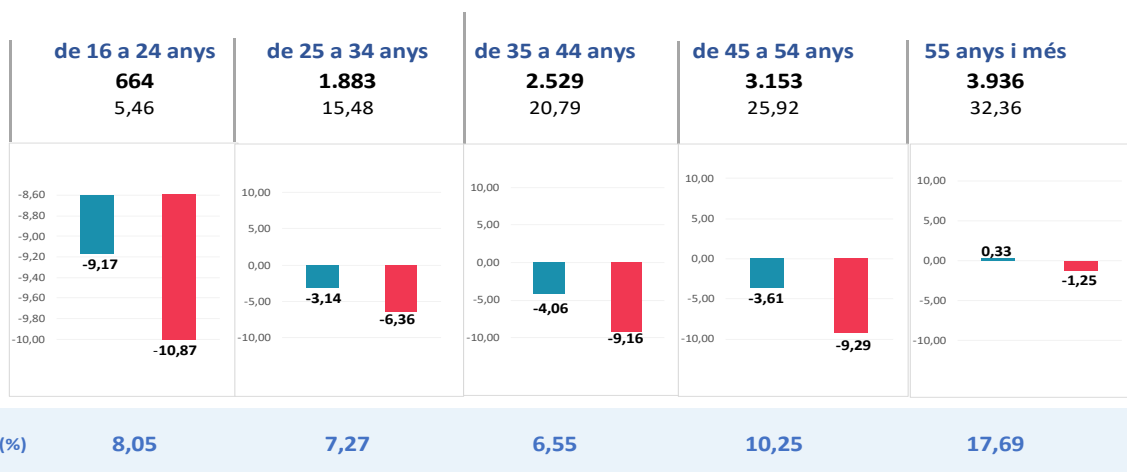

INFOATUR L'Hospitalet

ABRIL 2023

Aturats registrats

TOTAL LH 12.165

DONES 6.755 ♀

HOMES 5.410 ♂

Taxa atur registral (%)

9,67

10,84 ♀

8,53 ♂

Atur Registrat % Sobre Total

Var. mensual
Var. anual

Atur Registrat % Sobre Total

Var. mensual
Var. anual

Evolució de l'atur als mesos de ABRIL

Aturats registrats