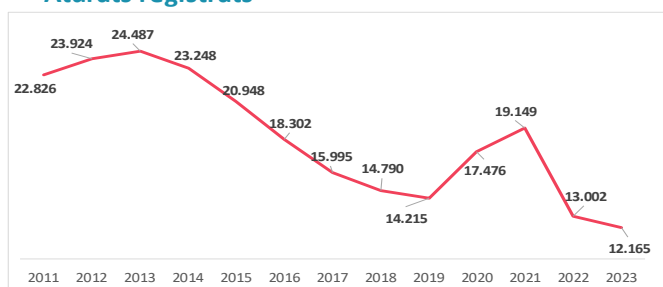

INFOATUR L'Hospitalet

ABRIL 2023

Aturats registrats

TOTAL LH 12.165

DONES 6.755 ♀

HOMES 5.410 ♂

Taxa atur registral (%)

9,67

10,84 ♀

8,53 ♂

Atur Registrat % Sobre Total

Var. mensual
Var. anual

Atur Registrat % Sobre Total

Var. mensual
Var. anual

Evolució de l'atur als mesos de ABRIL

Aturats registrats