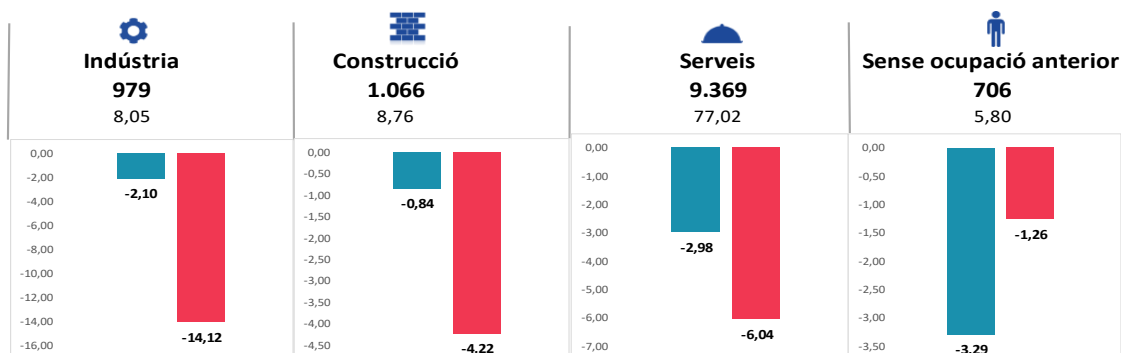

INFOATUR L'Hospitalet

ABRIL 2023

Aturats registrats

TOTAL LH 12.165

DONES 6.755 ♀

HOMES 5.410 ♂

Taxa atur registral (%)

9,67

10,84 ♀

8,53 ♂

Atur Registrat % Sobre Total

Var. mensual
Var. anual

Atur Registrat % Sobre Total

Var. mensual
Var. anual

Evolució de l'atur als mesos de ABRIL

Aturats registrats