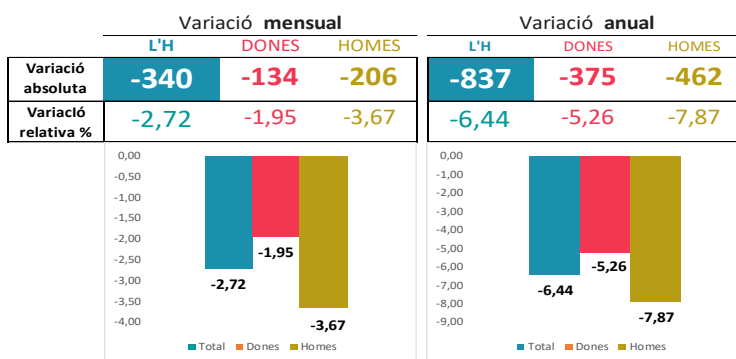

INFOATUR L'Hospitalet

ABRIL 2023

Aturats registrats

TOTAL LH 12.165

DONES 6.755 ♀

HOMES 5.410 ♂

Taxa atur registral (%)

9,67

10,84 ♀

8,53 ♂

Atur Registrat % Sobre Total

Var. mensual
Var. anual

Atur Registrat % Sobre Total

Var. mensual
Var. anual

Evolució de l'atur als mesos de ABRIL

Aturats registrats