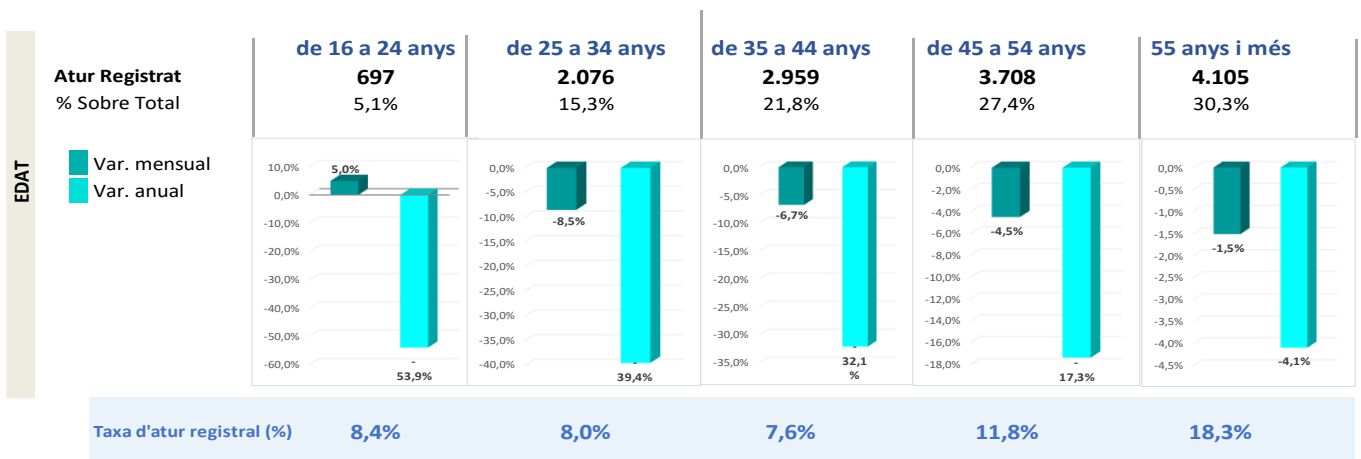

INFOATUR L'Hospitalet

SETEMBRE 2021

Aturats registrats

Distribució dels aturats per grups d'edat

Evolució de l'atur als mesos de SETEMBRE