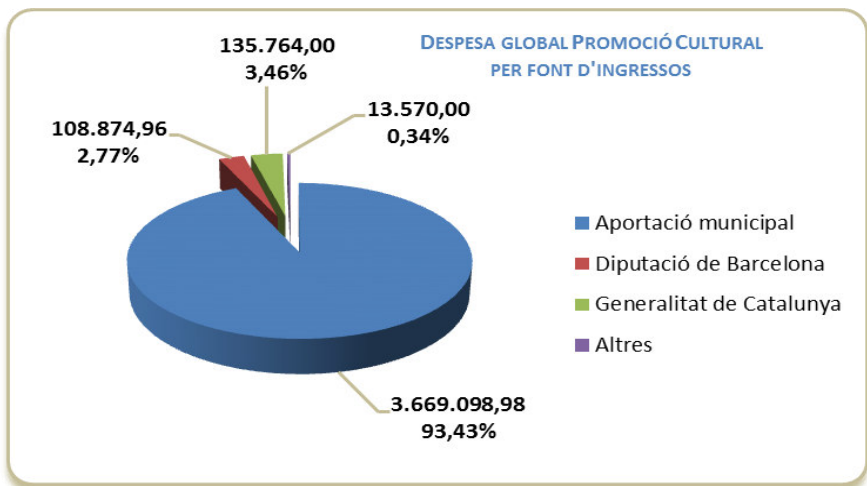

Capítol IV	
Subvencions a entitats de lleure	611.168,00
Subvencions a entitats culturals	287.520,00
Subvencions Projecte Urban	30.000,00
Subvenció Fundació Arranz-Bravo	55.000,00
Premis Festival CL'Hips	3.200,00
TOTAL	986.888,00

Capítol VII	
Festes de Primavera - Porta de l'Infern	30.000,00
Total Capítol VII	30.000,00

TOTAL DESPESA 2013 PROMOCIÓ CULTURAL 3.927.307,94.-€