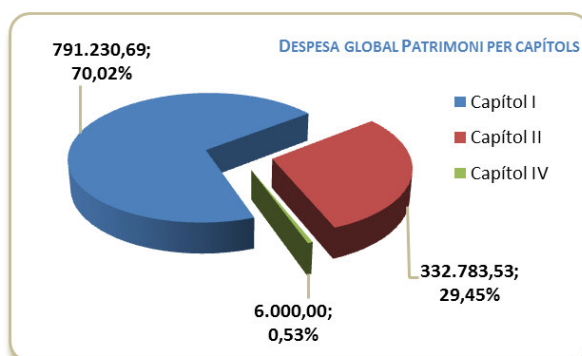

PATRIMONI CULTURAL

CAPÍTOL I EQUIPAMENTS	
Secció	229.286,29
Museu (Casa Espanya, l'Harmonia i Can Riera)	227.319,47
Arxiu	323.935,50
TOTAL CAPÍTOL I	780.541,26

	Aportació municipal	Generalitat	Diputació	Total despesa 2013
MUSEU	100.754,95	3.473,00	7.300,00	111.527,95
Activitats Museu	79.863,29	3.473,00	7.300,00	
Funcionament - Servei de vigilància	20.891,66	-	-	
ARXIU	28.024,99	-	-	28.024,99
Capítol II activitat	128.779,94	3.473,00	7.300,00	139.552,94
Neteja Museu	85.816,05	-	-	
Neteja Arxiu	11.669,48	-	-	
Companyies de serveis	87.335,69	-	-	
Manteniment	8.409,37	-	-	
Capítol II –manteniment, neteja i cics de servei-	193.230,59	-	-	193.230,59
Subtotal capítol II	322.010,53	3.473,00	7.300,00	332.783,53
Capítol IV (beques)	6.000,00	-	-	6.000,00
TOTAL DESPESES PATRIMONI (MUSEU I ARXIU) Capítol II i IV				338.783,53

6

TOTAL DESPESA 2013 PATRIMONI CULTURAL 1.130.014,22€