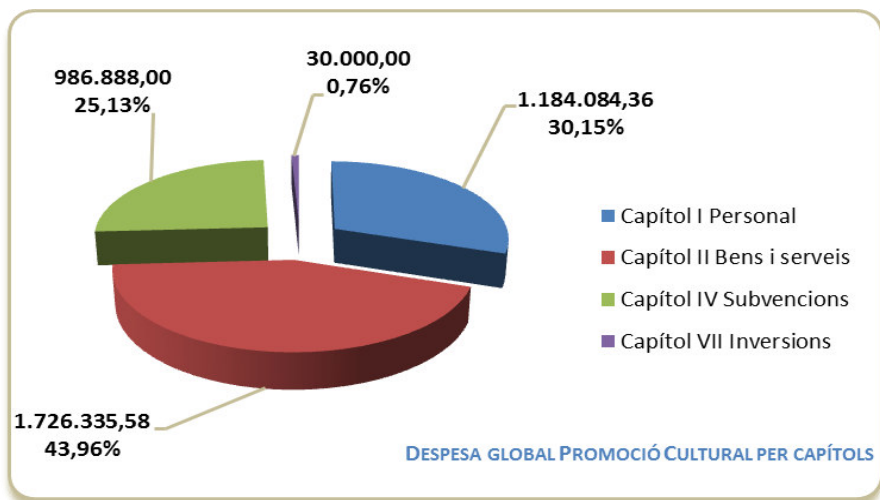

Capítol IV	
Subvencions a entitats de lleure	611.168,00
Subvencions a entitats culturals	287.520,00
Subvencions Projecte Urban	30.000,00
Subvenció Fundació Arranz-Bravo	55.000,00
Premis Festival CL'Hips	3.200,00
TOTAL	986.888,00

Capítol VII	
Festes de Primavera - Porta de l'Infern	30.000,00
Total Capítol VII	30.000,00

TOTAL DESPESA 2013 PROMOCIÓ CULTURAL 3.927.307,94.-€