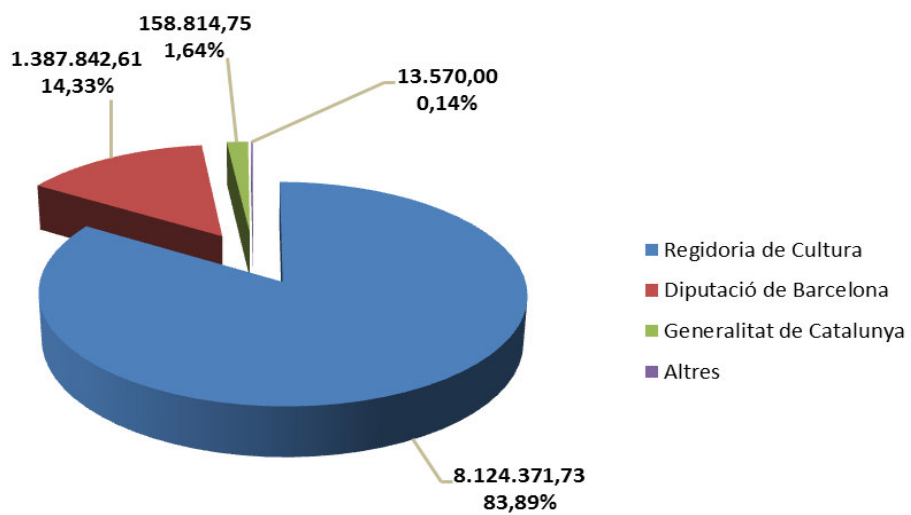

(*) Servei compartit amb la Regidoria d'Educació

DADES GLOBALS

RESUM DESPESES SERVEI DE CULTURA - 2013

SERVEI DE CULTURA

CAPÍTOL	SECCIÓ	APORTACIÓ MUNICIPAL	ALTRES APORTACIONS	IMPORT TOTAL
Capítol I		4.071.804,96	753.017,82	4.824.822,78
	Administració general de Cultura	133.355,00	-	
	Foment de la Cultura	1.184.084,36	-	
	Biblioteques i Foment de la lectura	1.963.134,91	753.017,82	
	Patrimoni Cultural	791.230,69	-	
Capítol II		2.806.091,92	807.209,54	3.824.888,31
	Administració general de Cultura	16.020,78	-	
	Foment de la Cultura	1.468.126,62	258.208,96	
	Biblioteques i Foment de la lectura	1.211.520,84	538.227,58	
	Patrimoni Cultural	322.010,53	10.773,00	
Capítol IV		1.004.888,00	-	1.004.888,00
	Foment de la Cultura	986.888,00	-	
	Biblioteques i Foment de la lectura	12.000,00	-	
	Patrimoni Cultural	6.000,00	-	
Capítol VII		30.000,00	-	30.000,00
	Foment de la Cultura	30.000,00	-	
	Biblioteques i Foment de la lectura	-	-	
	Patrimoni Cultural	-	-	
TOTAL DESPESA SERVEI DE CULTURA 2013		8.124.371,73	1.560.227,36	9.684.599,09