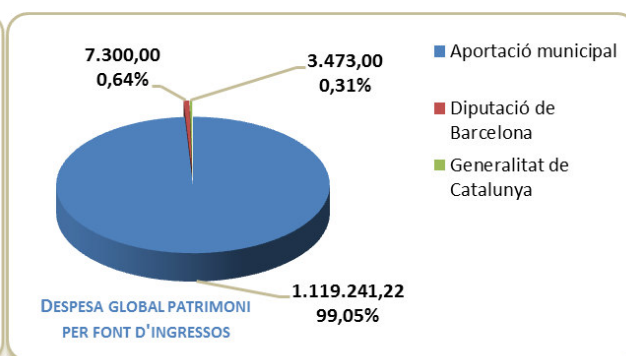

PATRIMONI CULTURAL

CAPÍTOL I EQUIPAMENTS	
Secció	229.286,29
Museu (Casa Espanya, l'Harmonia i Can Riera)	227.319,47
Arxiu	323.935,50
TOTAL CAPÍTOL I	780.541,26

	Aportació municipal	Generalitat	Diputació	Total despesa 2013
MUSEU	100.754,95	3.473,00	7.300,00	111.527,95
Activitats Museu	79.863,29	3.473,00	7.300,00	
Funcionament - Servei de vigilància	20.891,66	-	-	
ARXIU	28.024,99	-	-	28.024,99
Capítol II activitat	128.779,94	3.473,00	7.300,00	139.552,94
Neteja Museu	85.816,05	-	-	
Neteja Arxiu	11.669,48	-	-	
Companyies de serveis	87.335,69	-	-	
Manteniment	8.409,37	-	-	
Capítol II –manteniment, neteja i cics de servei-	193.230,59	-	-	193.230,59
Subtotal capítol II	322.010,53	3.473,00	7.300,00	332.783,53
Capítol IV (beques)	6.000,00	-	-	6.000,00
TOTAL DESPESES PATRIMONI (MUSEU I ARXIU) Capítol II i IV				338.783,53

6

TOTAL DESPESA 2013 PATRIMONI CULTURAL 1.130.014,22€