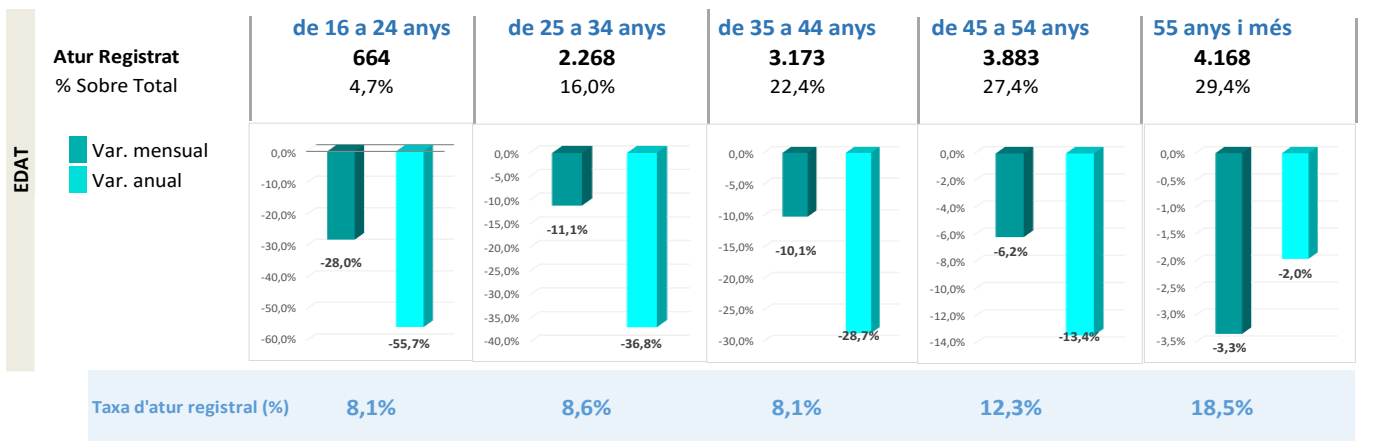

INFOATUR L'Hospitalet

AGOST 2021

Aturats registrats

Evolució de l'atur als mesos d'AGOST 2010-2021