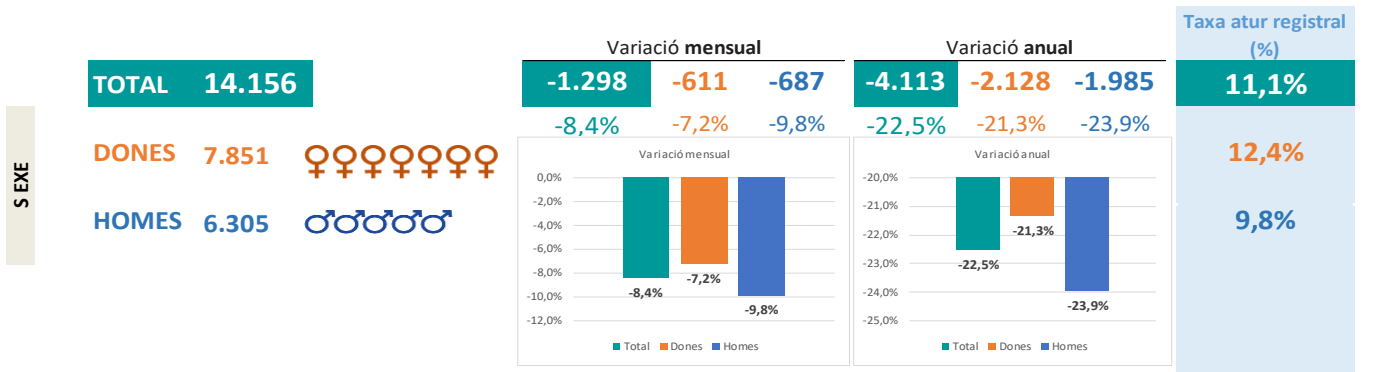

INFOATUR L'Hospitalet

AGOST 2021

Aturats registrats

Evolució de l'atur als mesos d'AGOST 2010-2021