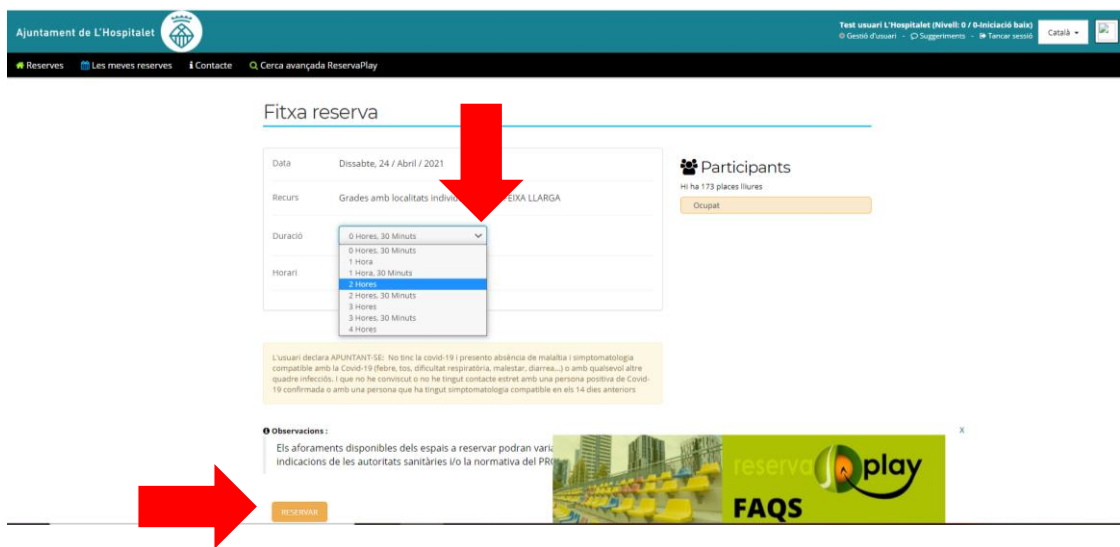

3 RESERVA DIA, HORA I DURADA (TEMPS MÀXIM PER PARTIT = 2 HORES)